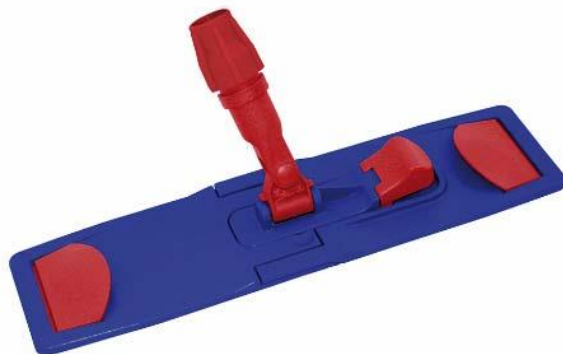

FICHE TECHNIQUE

MONTURE PLASTIQUE PLIANTE POUR FRANGES LANGUETTES ET POCHEES 40cm

Réf. **MF87**

USAGES ET PROPRIETES :

Support de lavage pour franges à poches et à languettes.

Fermeture automatique et ouverture au pied.

Système anti glisse en caoutchouc.

Léger et maniable.

DESCRIPTION :

Dimensions : 40cm x 11cm

Poids net unitaire: 0,410Kg

Photographie vue de dessous

CONDITIONNEMENT :

Carton de 10 unités