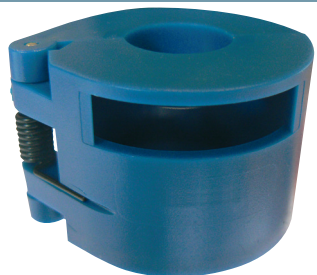

**Extracteur
raccord**
Ø 6 mm
3/8ème

Réf : 4244

Blanc - 0,072 - 1 joint
Réf : 42980

Rouge - 0,062 - 2 joints
Réf : 42986

Vert - 0,052 - 2 joints
Réf : 42987

**Extracteur
raccord**
Ø 8 mm
1/2ème

Réf : 4243

Blanc/jaune - 0,062 - 1 joint
Réf : 42981

Noir T-Top - 0,072 - 1 joint
Réf : 42982

**Extracteur
raccord**
Ø 10 mm
5/8ème

Réf : 4242

Bleu - 0,067 - 2 joints
Réf : 42984

Orange T-Top - 0,057 - 2 joints
Réf : 42985

**Extracteur
raccord**
Ø 12 mm
3/4ème

Réf : 4241

**Brosses nettoyantes
pour canalisation**

- Ø 6 mm
- Ø 8 mm
- Ø 10 mm
- Ø 12 mm

**Kit Volkswagen
Extracteur
raccord**
Lot de 2 bagues

Réf : 4239

**Kit Opel
Extracteur
raccord**
Lot de 2 bagues

Réf : 4240