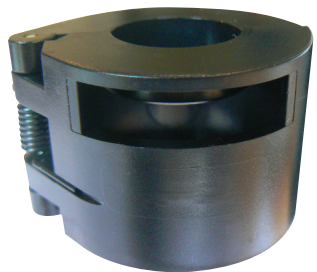

**Extracteur
raccord**
Ø 6 mm
3/8ème

Réf : 4244

Blanc - 0,072 - 1 joint
Réf : 42980

Rouge - 0,062 - 2 joints
Réf : 42986

Vert - 0,052 - 2 joints
Réf : 42987

**Extracteur
raccord**
Ø 8 mm
1/2ème

Réf : 4243

Blanc/jaune - 0,062 - 1 joint
Réf : 42981

Noir T-Top - 0,072 - 1 joint
Réf : 42982

**Extracteur
raccord**
Ø 10 mm
5/8ème

Réf : 4242

Bleu - 0,067 - 2 joints
Réf : 42984

Orange T-Top - 0,057 - 2 joints
Réf : 42985

**Extracteur
raccord**
Ø 12 mm
3/4ème

Réf : 4241

**Brosses nettoyantes
pour canalisation**

- Ø 6 mm
- Ø 8 mm
- Ø 10 mm
- Ø 12 mm

**Kit Volkswagen
Extracteur
raccord**
Lot de 2 bagues

Réf : 4239

**Kit Opel
Extracteur
raccord**
Lot de 2 bagues

Réf : 4240