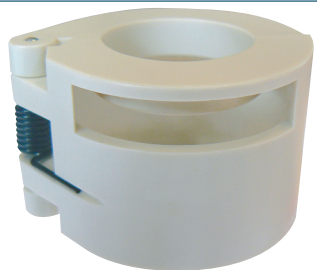

**Extracteur
raccord**
Ø 6 mm
3/8ème

Réf : 4244

Blanc - 0,072 - 1 joint
Réf : 42980

Rouge - 0,062 - 2 joints
Réf : 42986

Vert - 0,052 - 2 joints
Réf : 42987

**Extracteur
raccord**
Ø 8 mm
1/2ème

Réf : 4243

Blanc/jaune - 0,062 - 1 joint
Réf : 42981

Noir T-Top - 0,072 - 1 joint
Réf : 42982

**Extracteur
raccord**
Ø 10 mm
5/8ème

Réf : 4242

Bleu - 0,067 - 2 joints
Réf : 42984

Orange T-Top - 0,057 - 2 joints
Réf : 42985

**Extracteur
raccord**
Ø 12 mm
3/4ème

Réf : 4241

**Brosses nettoyantes
pour canalisation**

- Ø 6 mm
- Ø 8 mm
- Ø 10 mm
- Ø 12 mm

**Kit Volkswagen
Extracteur
raccord**
Lot de 2 bagues

Réf : 4239

**Kit Opel
Extracteur
raccord**
Lot de 2 bagues

Réf : 4240