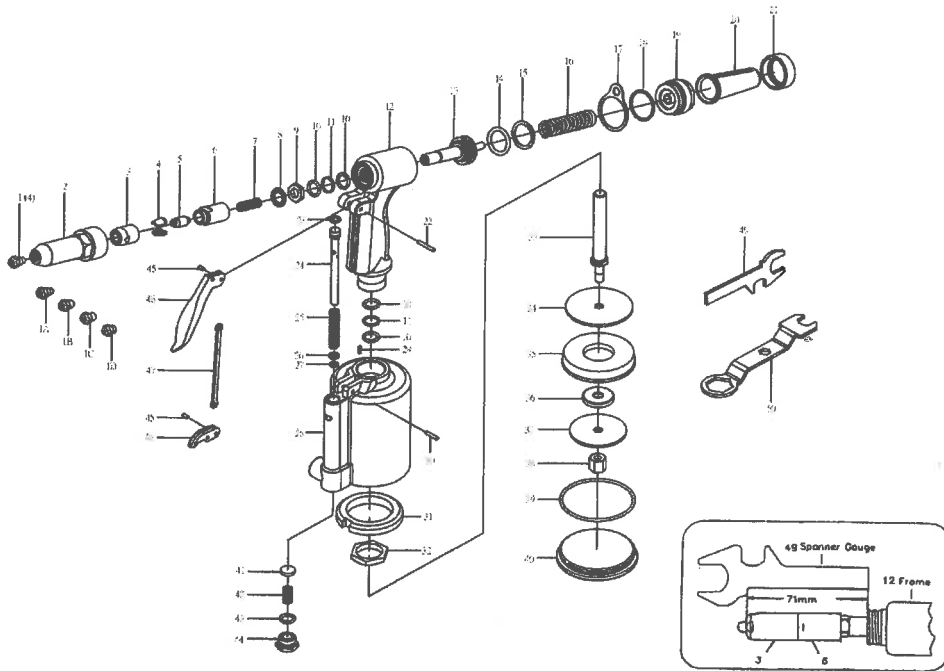

# Riveteuse pneumatique TP00012

NO.	PART NO.	DESCRIPTION	Q'TY	NO.	PART NO.	DESCRIPTION	Q'TY
1				24	AHR-101-44	Poussoir	1 pcs
1A	AHR-101-1A	Adapt rivet 3/16"	1 pcs	25	AHR-101-44A	Ressort	1 pcs
1B	AHR-101-1B	Adapt rivet 5/32"	1 pcs	26	AHR-101-45A	Rondelle	1 pcs
1C	AHR-101-1C	Adapt rivet 1/8"	1 pcs	27	O Ring P6	Joint torique	1 pcs
1D	AHR-101-1D	Adapt rivet 3/32"	1 pcs	28	AHR-101-29	Cylindre	1 pcs
2	AHR-101-11	Carter de tête	1 pcs	29	( $\psi 2^*8$ )	Ressort	1 pcs
3	AHR-101-06-1	Tête	1 pcs	30	( $\psi 3^*16$ )	Axe	1 pcs
4	AHR-101-07	Mors (2pc/1set)	1 set	31	AHR-101-28	Support	1 pcs
5	AHR-101-08	Pousse mors	1 pcs	32	AHR-101-27	Ecrou de support	1 pcs
6	AHR-101-06-2	Cage de mors	1 pcs	33	AHR-101-30-1	Poussoir	1 pcs
7	AHR-101-10	Ressort des mors	1 pcs	34	AHR-101-30-4	Grande Assiette	1 pcs
8	AHR-101-09	Rondelle	1 pcs	35	AHR-101-30A	Anneau de piston	1 pcs
9	AHR-101-12	Ecrou	1 pcs	36	AHR-101-30-2	Rondelle	1 pcs
10	O Ring P12	Joint torique	4 pcs	37	AHR-101-30-5	Petite assiette	1 pcs
11	(P12-BR)	Anneau	2 pcs	38	AHR-101-30-3	Ecrou	1 pcs
12	AHR-101-15	Carter superieur	1 pcs	39	AS568-147	Joint torique	1 pcs
13	AHR-101-16	Piston	1 pcs	40	AHR-101-33	Bouchon de cylindre	1 pcs
14	O Ring P22A	Joint torique	1 pcs	41	AHR-101-45	Soupape	1 pcs
15	(P22A-BR)	Rondelle	1 pcs	42	AHR-101-46	Ressort de soupape	1 pcs
16	AHR-101-19	Ressort des mors	1 pcs	43	O Ring P12	Joint torique	1 pcs
17	AHR-101-20	Anneau de support	1 pcs	44	AHR-101-52	Bouchon de soupape	1 pcs
18	O Ring S28	Joint torique	1 pcs	45	( $\psi 3^*6$ )	Ressort de gâchette	2 pcs
19	AHR-101-21	Bouchon	1 pcs	46	AHR-101-40	Gâchette	1 pcs
20	AHR-101-23	Sécurité	1 pcs	47	AHR-101-39	tige de gâchette	1 pcs
21	AHR-101-22	Réceptacle	1 pcs	48	AHR-101-42	levier de gâchette	1 pcs
22	( $\psi 3^*22$ )	Axe du levier	1 pcs	49	AHR-101-35	clé mesure	1 pcs
23	O Ring P7	Joint torique	1 pcs	50	AHR-101-36	Clé	1 pcs