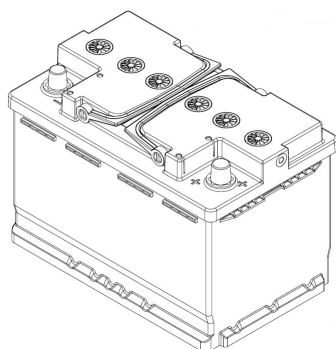

Dessin technique