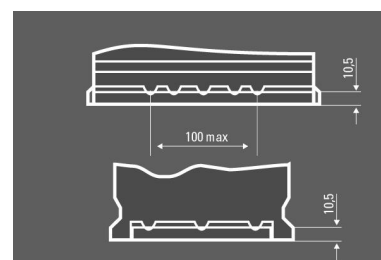

SILVER *dynamic* AGM - 570 901 076 J38 2

Informations générales

VARTA Références	570 901 076 J38 2
Code ETN	570 901 076
Référence abrégée	A7
Unité d'emballage	1
État de l'article	001

Informations Techniques

Voltage [V]	12	Longueur [mm]	278
Capacité (Ah)	70	Largeur [mm]	175
Courant d'essai à froid, DIN [A]		Hauteur [mm]	190
Courant d'essai à froid, NE [A]	760	Hauteur de fixation	
Borne	1	Taille de bac	H6/LN3
Rebord de fixation	B13		

Listeau

Disposition pôles