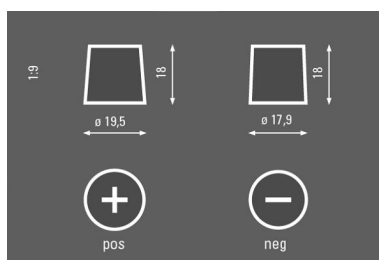

SILVER *dynamic* AGM - 570 901 076 J38 2

Informations générales

VARTA Références	570 901 076 J38 2
Code ETN	570 901 076
Référence abrégée	A7
Unité d'emballage	1
État de l'article	001

Informations Techniques

Voltage [V]	12	Longueur [mm]	278
Capacité (Ah)	70	Largeur [mm]	175
Courant d'essai à froid, DIN [A]		Hauteur [mm]	190
Courant d'essai à froid, NE [A]	760	Hauteur de fixation	
Borne	1	Taille de bac	H6/LN3
Rebord de fixation	B13		

Listeau

Disposition pôles