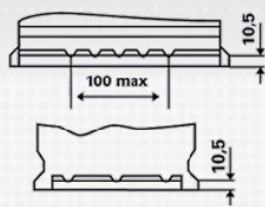

SILVER DYNAMIC

Principaux avantages

Construite conformément aux normes allemandes les plus strictes

Grille brevetée PowerFrame® assurant la fiabilité du démarrage, la rapidité de recharge et la résistance à la corrosion

Remplit tous les critères d'origine des constructeurs automobiles

Pour plus d'information, consultez le site www.varta-automotive.com

RENSEIGNEMENTS SUR LA COMMANDE

Code ETN:	552 401 052
N° d'article:	552 401 052 316 2
Référence abrégée:	C6
Code-barres:	4016987119747
Code UK:	063
Unité de conditionnement:	1
Quantités / palette:	72

INFORMATIONS TECHNIQUES

Voltage [V]:	12	Listeau:	B13
Capacité de batterie [Ah]:	52	Polarité:	0
Courant d'essai à froid, NE [A]:	520	Bornes:	1
Longueur (mm):	207	Dimensions du boîtier:	T4/LBN1
Largeur (mm):	175	Poids remplie chargée:	11,97
Hauteur (mm):	175		

B13

0