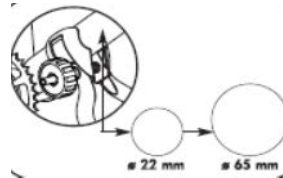

# Euromat Roof

**Description du produit :** Pour cadres tubulaires, s'adapte sur la plupart des barres de toit. Gouttière coulissante pour faciliter le rangement.

**Avantages Client :**

Diamètre de cadres

Normes : Testé par LNE n° NF R 18-903-2

<b>Référence</b>	<b>205400</b>
<b>EAN Code</b>	3218062054009
<b>Modèle</b>	Euromat Roof
<b>Couleur</b>	Noir
<b>Dimensions packaging</b>	210 x 720 x 70 mm
<b>Poids Porte Vélos</b>	2,8 kg
<b>Verrouillage</b>	Non
<b>Conditionnement</b>	1
<b>Qté par palette</b>	168
<b>Matière</b>	Acier
<b>Capacité max vélos</b>	1 vélo/15 kg