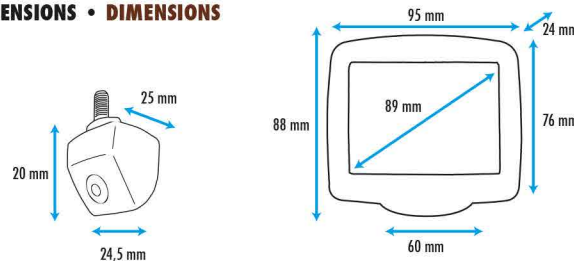

DIMENSIONS • DIMENSIONS

AFFECTATIONS

TARIF • PRICE

POIDS • WEIGHT 0,660 KG
DIMENSIONS 20,5 x 15,7 x 7,5 cm
PACKAGING Boite carton couleur / Color cardboard box
CARTON 20 PCS
GENCODE

CERTIFICATION RoHS REACH

GARANTIE 3 ANS
GUARANTEE 3 YEARS