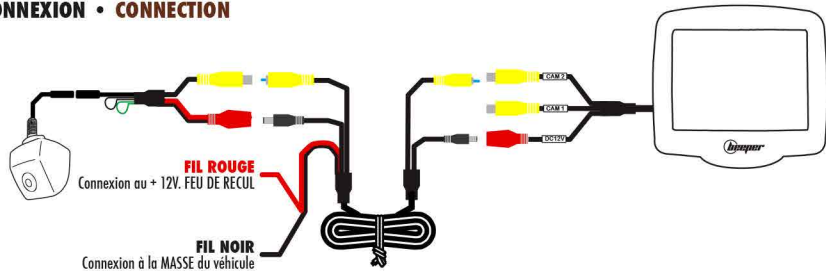

CONNEXION • CONNECTION