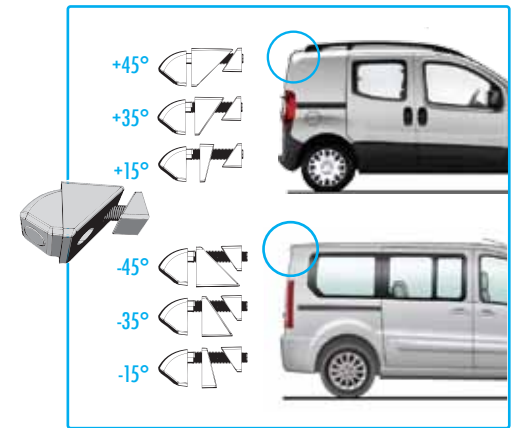

VIDEO DE R E C U L VEHICULES UTILITAIRES

MONOSPACE • BREAK • 4X4

RW075LDV

MULTI PURPOSE VEHICLE •
STATION WAGON • SPORT
UTILITY VEHICLE

LIGHT DUTY VEHICLE REARVIEW

Le kit complet RW075LDV est conçu spécialement pour les véhicules de moyen gabarit, de type utilitaire, monospace, break & 4x4. Ce kit est fourni avec un jeu de 3 entretoises de correction d'angle et une contre entretoise, afin de positionner au mieux la micro caméra. Son écran 3,5" avec son support rotatif peut se positionner un peu partout dans votre habitacle.

The complete set RW075LDV is specially designed for medium size vehicles, utility type, minivan, wagon & 4x4. This kit comes with a set of three spacers angle correction and brace against to best position the micro camera. Its 3.5" screen with rotating holder can be positioned around your cabin.

Les entretoises fournies permettent de corriger les courbures ou les angles éventuels de la carrosserie. 3 entretoises de correction d'angle sont fournies (15°, 35°, 45°), elles peuvent être utilisées en angle positif ou négatif. La contre-entretoise de 35° permet de corriger l'angle à l'intérieur de la carrosserie afin de visser l'écrou sur la tige filetée.

The supplied spacers can correct any curves or angles of the body. 3 spacers angle correction is provided (15°, 35°, 45°), they can be used in angle against positive or négatif. La-strut 35° angle can be corrected within the body to screw the nut on the threaded rod.

AFFECTATIONS

TARIF • PRICE

POIDS • WEIGHT

0,990 KG

DIMENSIONS

20,5 x 14 x 7,9 cm

PACKAGING

Boite carton couleur / Color cardboard box

CARTON

15 PCS

GENCODE

CERTIFICATION

RoHS REACH

GARANTIE
GUARANTEE

3 ANS
YEARS

FONCTIONS PRINCIPALES

Ecran LCD 3,5"

Support avec rotule multi-directionnelle

Micro caméra