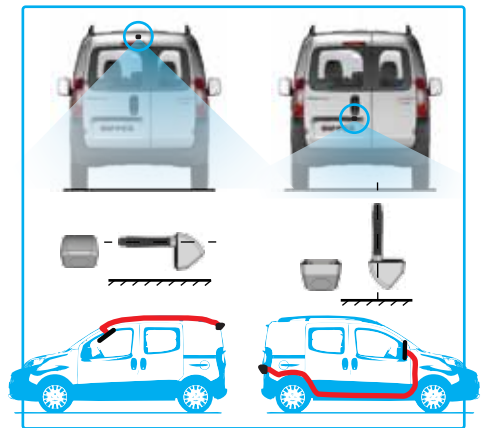

VIDEO DE R E C U L VEHICULES UTILITAIRES

MONOSPACE • BREAK • 4X4

RW075LDV

MULTI PURPOSE VEHICLE •
STATION WAGON • SPORT
UTILITY VEHICLE

LIGHT DUTY VEHICLE REARVIEW

Le kit complet RW075LDV est conçu spécialement pour les véhicules de moyen gabarit, de type utilitaire, monospace, break & 4x4. Ce kit est fourni avec un jeu de 3 entretoises de correction d'angle et une contre entretoise, afin de positionner au mieux la micro caméra. Son écran 3,5" avec son support rotatif peut se positionner un peu partout dans votre habitacle.

The complete set RW075LDV is specially designed for medium size vehicles, utility type, minivan, wagon & 4x4. This kit comes with a set of three spacers angle correction and brace against to best position the micro camera. Its 3.5" screen with rotating holder can be positioned around your cabin.

Les entretoises fournies permettent de corriger les courbures ou les angles éventuels de la carrosserie. 3 entretoises de correction d'angle sont fournies (15°, 35°, 45°), elles peuvent être utilisées en angle positif ou négatif. La contre-entretoise de 35° permet de corriger l'angle à l'intérieur de la carrosserie afin de visser l'écrou sur la tige filetée.

The supplied spacers can correct any curves or angles of the body. 3 spacers angle correction is provided (15°, 35°, 45°), they can be used in angle against positive or négatif. La-strut 35° angle can be corrected within the body to screw the nut on the threaded rod.

AFFECTATIONS

TARIF • PRICE

POIDS • WEIGHT

0,990 KG

DIMENSIONS

20,5 x 14 x 7,9 cm

PACKAGING

Boite carton couleur / Color cardboard box

CARTON

15 PCS

GENCODE

CERTIFICATION

RoHS REACH

GARANTIE
GUARANTEE

3 ANS
YEARS

FONCTIONS PRINCIPALES

Ecran LCD 3,5"

Support avec rotule multi-directionnelle

Micro caméra