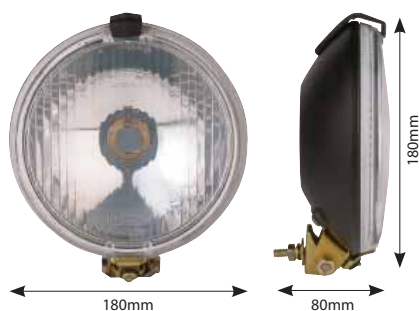

Éclairage - Réf. 922597

Feux de route Rally Giant

- Feux de rallye dos métallique double
- Tous les feux sont homologués « E »
- Possibilité de montage sur n'importe quelle voiture
- Support de montage universel
- Munis de 2 ampoules halogènes puissantes 12 volts H3 homologuées « E »
- Instructions de montage faciles à suivre

Désignation	Boîtier	Réflecteur	Lentille	Boulon/support de montage	Ampoule de rechange	
Feux antibrouillard et de route Rally Giant	Acier avec finition de protection noire mate	Métallisés sous vide Plaque en acier	Choc thermique Glacé résistante	Alfezin plaqué zinc Acier	R453 H3 (12v 55w)	
Numéro de pièce	Désignation	Cdt	Caches	Kit de fixation	Dimensions du pack	Code-barres
RL030C	Route rond	5	✓		W405 x H235 x D100mm	5011274331504