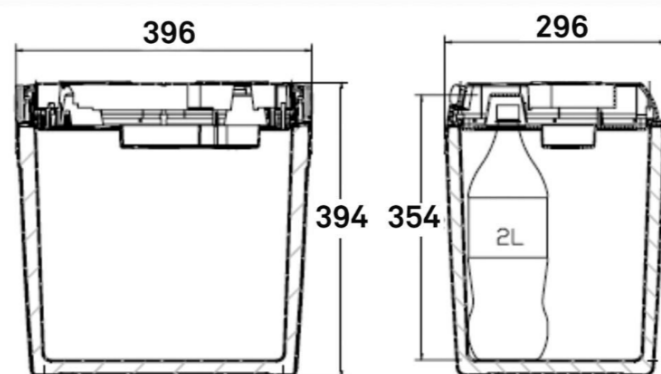

GLACIÈRE 12/24V 25L

DOMETIC

Réf.922895

- La poignée de transport polyvalente peut servir à soutenir ou verrouiller le couvercle
- Réfrigération jusqu'à 18 °C en dessous de la température ambiante
- Port USB pour le chargement d'appareils mobiles
- 12/24 V DC
- Hauteur suffisante pour une bouteille de 2L
- Range cordon dans le couvercle
- Isolation : mousse Polyuréthane

Poids net : 3.7 kg

Volume brut : 26L

Volume de stockage : 25L

Visuels non contractuels