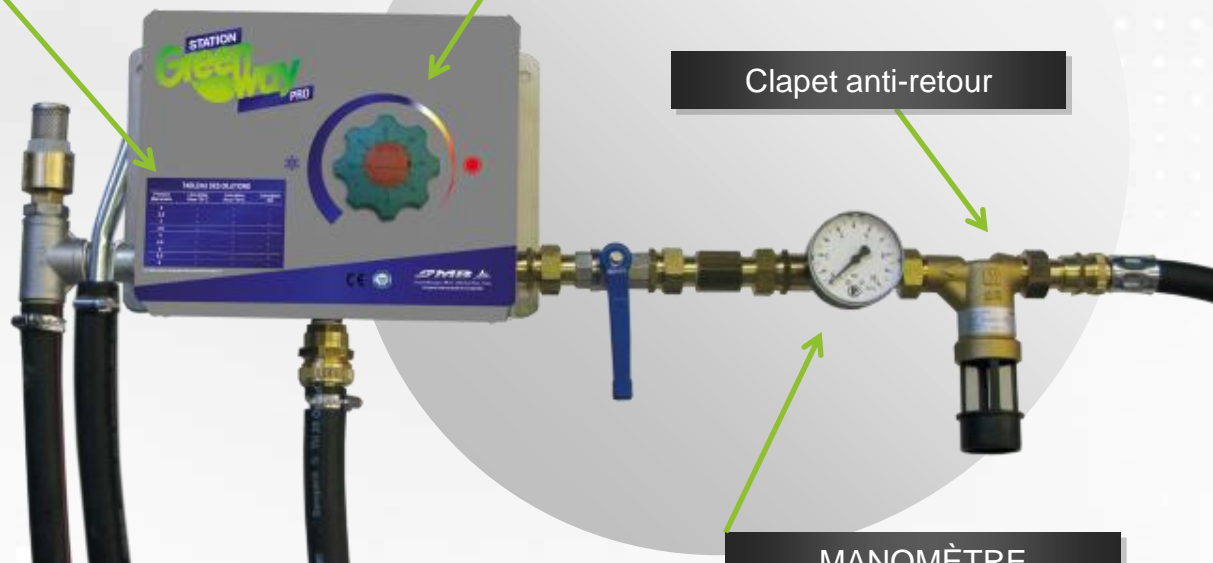

# STATION GREENWAY PRO

TABLEAU DE DILUTION

Pression Réglage	4 Bar	3 Bar	2,5 Bar
1,5	-45°C	-40°C	-35°C
2	-40°C	-35°C	-30°C
4	-20°C	-20°C	-20°C
6	-10°C	-10°C	été

DILUTIONS STABLES ET  
SANS VARIATIONS

contrôlées par une molette  
de graduation

Clapet anti-retour

Compatible uniquement avec le  
Lave-Verre Ultra Concentré  
Greenway Pro

Continuité électrique =  
Tuyaux conducteur + mise à la terre.

MANOMÈTRE

contrôle la pression  
d'arrivée d'eau dans la  
machine

# ULTRA CONCENTRÉ GREENWAY PRO

NOUVEAUTÉ

UNE SEULE RÉFÉRENCE D'ULTRA CONCENTRÉ POUR FAIRE DU LAVE-GLACE HIVER ET DU LAVE-GLACE ÉTÉ

FÛT PLASTIQUE 210L de couleur verte

PRÉSERVONS LA SANTÉ DE NOS COLLABORATEURS  
Formule sans méthanol  
(agent chimique classé TOXIQUE)