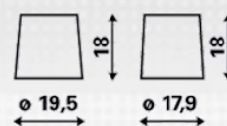

### INFORMATIONS TECHNIQUES

Voltage [V]:	12	Listeau:	B01
Capacité de batterie [Ah]:	70	Polarité:	0
Courant d'essai à froid, NE [A]:	630	Bornes:	1
Longueur (mm):	261	Dimensions du boîtier:	D26L
Largeur (mm):	175	Poids remplie chargée:	17,32
Hauteur (mm):	220		

# SCHÉMAS TECHNIQUES

B01

0

1

pos.

neg.