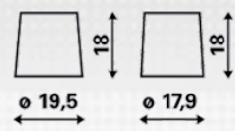

INFORMATIONS TECHNIQUES

Voltage [V]:	12	Listeau:	B00
Capacité de batterie [Ah]:	60	Polarité:	0
Courant d'essai à froid, NE [A]:	540	Bornes:	1
Longueur (mm):	232	Dimensions du boîtier:	D23L
Largeur (mm):	173	Poids remplie chargée:	14,54
Hauteur (mm):	225		

SCHÉMAS TECHNIQUES

B00

0

1

∅ 19,5

∅ 17,9

pos.

neg.