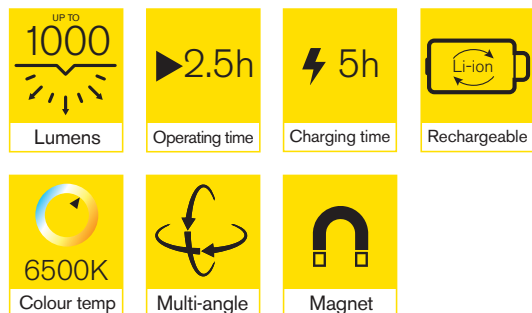

## Lampe d'inspection à LED

Conçue dans un esprit de polyvalence, la lampe MAGFlex Utility combine deux embases magnétiques à cliquet avec un corps rotatif à 360 degrés. Cela signifie que la lampe peut être utilisée soit sur pied, soit mains libres, et qu'elle peut être positionnée de différentes manières pour garantir l'éclairage correct de l'espace de travail.

- **Rechargeable et sans fil**

Lampe utilitaire ultra-brillante de 1000 lumens

- **Conception polyvalente**

Cela en fait la lampe idéale pour l'automobile, le commerce professionnel et le bricolage

- **Deux embases à cliquet à 180°**

Avec de puissants aimants pour permettre l'utilisation mains libres

- **Fonction de torsion à 360°**

Pour diriger la lumière exactement où elle est nécessaire

- **Indicateur de batterie**

Indique l'autonomie de la batterie et son état de charge

### Caractéristiques

Code produit	REIL3700HP
Flux lumineux	Élevé 1000 Lumens (Max), Bas 400 Lumens
Batterie	7,4V Li-ion, 2600mAh
Autonomie	2,5h (en pleine puissance), 5,5h (à l'économie)
Durée de charge	3,5h
Dimensions du produit	H 500 x l 47,5 x D 50 mm
Poids	0,733kg
Quantité par boîte	12 x 1
Code-barres	5055175244341