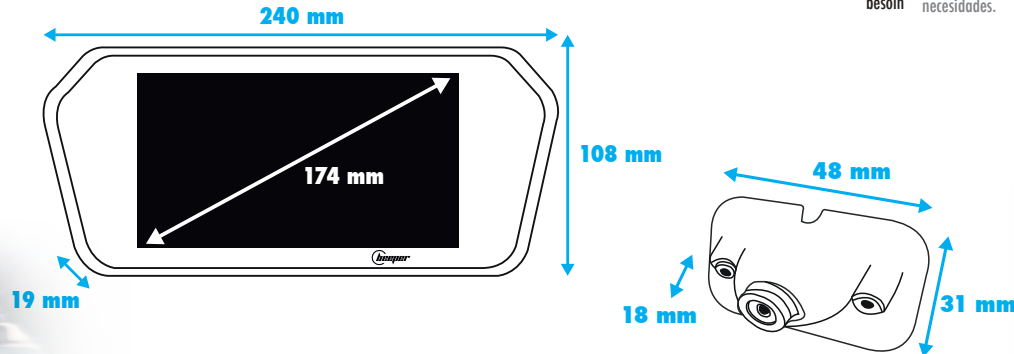

7" LED MIRROR MONITOR
Discrete installation on the interior mirror
PANTALLA RETROVISOR LED 7"
Una discreta instalación en el vehículo en el retrovisor interior de origen

140° ORIENTABLE VISION ANGLE

To give you the best vision for your needs

ANGLE DE VISION 140° AJUSTABLE

Pour vous apporter une vision la plus adaptée à vos besoins

ÁNGULO DE VISIÓN 140° ORIENTABLE

Para ofrecerle la visión más adecuada a sus necesidades.

Dimensions

Dimensions
Dimensiones

FONCTIONS PRINCIPALES

Écran LED rétroviseur 7"
Support réglable
Angle de vision 140°
2 LEDs de vision de nuit
Installation et connexion faciles
Alimentation 12V
Câble 12 mètres Connecteur RCA/Canon
Possibilité de brancher 2 caméras

KEY FEATURES

7" LED mirror monitor
Orientable support
140° vision angle
2 LEDs for night vision
Easy install and connection
12V power
12 meters cable with RCA/BMW
Possibility to connect 2 cameras

CARACTERISTICAS