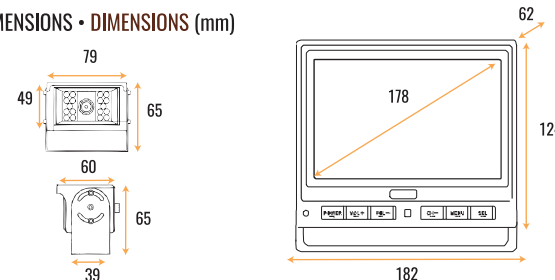

### ÉCRAN

Ecran LCD TFT couleur  
Diagonale de l'écran 7" (18 cm)  
Possibilité de connecter jusqu'à 4 caméras  
Haut-parleur intégré

### MONITOR

Color TFT LCD  
Diagonal Size 7 "(18 cm)  
Can connect up to 4 cameras  
Built-in speaker

## DIMENSIONS • DIMENSIONS (mm)

GARANTIE  
GUARANTEE

3 ANS  
YEARS