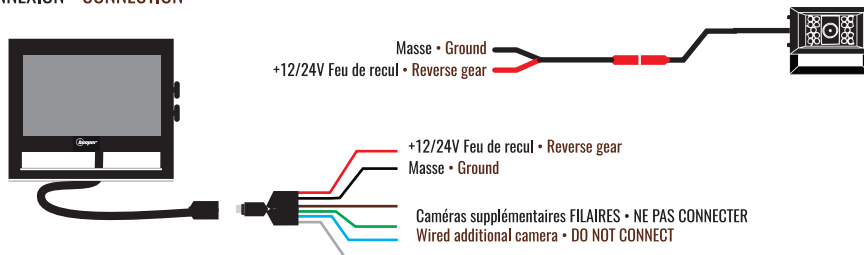

CONNEXION • CONNECTION