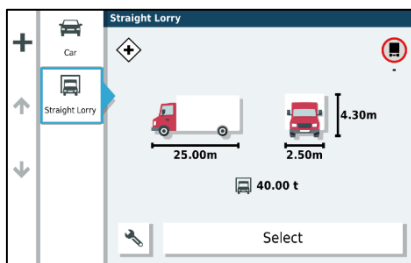

GABARIT DU VÉHICULE