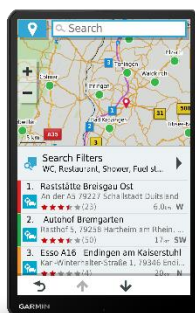

Obtenez une vision claire et complète de votre trajet grâce aux GPS poids lourd dēzl LGV700, LGV800 et LGV1000. Cette nouvelle série de GPS possède de grands écrans tactiles faciles à lire - avec la possibilité d'afficher en mode portrait ou paysage (portrait disponible uniquement en 8" et 10"). Cette série propose un itinéraire personnalisé pour camions¹ en fonction de la taille et du poids du véhicule, et offre les meilleurs conseils de chargement à quai de l'industrie, vous pouvez voir les zones de chargement ou les lots de stockage potentiels à l'approche de votre destination. Les données de Truck Parking Europe vous aident à localiser les parkings camions le long de votre itinéraire. Vérifiez la disponibilité et les avis lorsque vous êtes connecté à l'application Drive2². Bénéficiez également des cartes (Europe Entière 46 pays), zones de dangers fixes et mobiles et trafic gratuits en temps réel. Grâce à la nouvelle série dēzl, roulez en toute sécurité : soyez alerté des dangers potentiels que vous rencontrez sur la route (hauteurs de ponts, virages serrés...) et associez votre GPS avec une caméra de recul sans fil BC 35™ pour faire marche arrière facilement. Découvrez les itinéraires populaires utilisés par d'autres camionneurs pour parcourir de nouvelles zones. L'assistant vocal vous permet de contrôler le GPS tout en gardant les mains sur le volant.