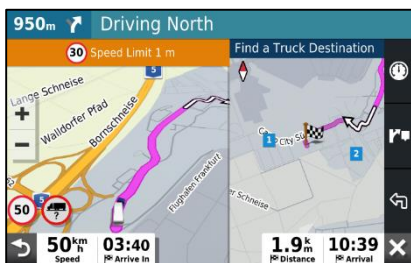

GUIDAGE JUSQU'AU QUAI