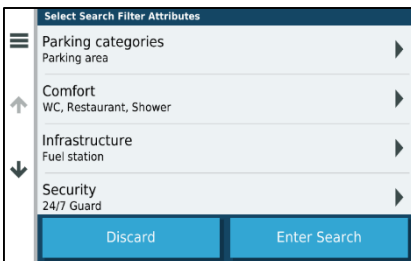

GABARIT DU VÉHICULE

TRUCK PARKING EUROPE

GUIDAGE JUSQU'AU QUAI

FILTRES TRUCK PARKING EUROPE

ALERTES ROUTIÈRES

APERÇU DES DANGERS POTENTIELS

COMPARATIF:

dēzi LGV700