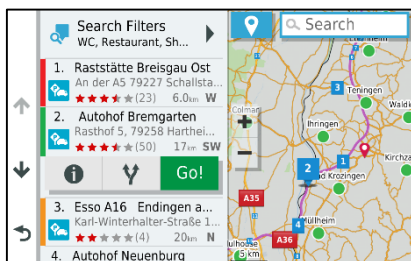

TRUCK PARKING EUROPE