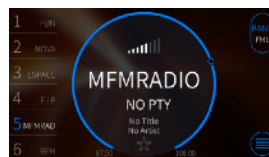

\*\*ASR: Amélioration de la qualité des fichiers audio compressés.

Châssis - Connexions

A.R.C : Application de contrôle autoradio

A.R.C disponible sur:

- Connexion smartphone par USB
- Application compatible Android
- Affichage en mode « portrait » ou « paysage »
- Contrôle par écran tactile du smartphone
- Le smartphone doit être installé sur un support voiture
- Fonctions disponibles : Volume, sélection sources, recherches, réglages audio, réglages source radio
- L'application ARC est gratuite. App ARC disponible sur Google Play pour smartphones Android à partir OS 5.0.