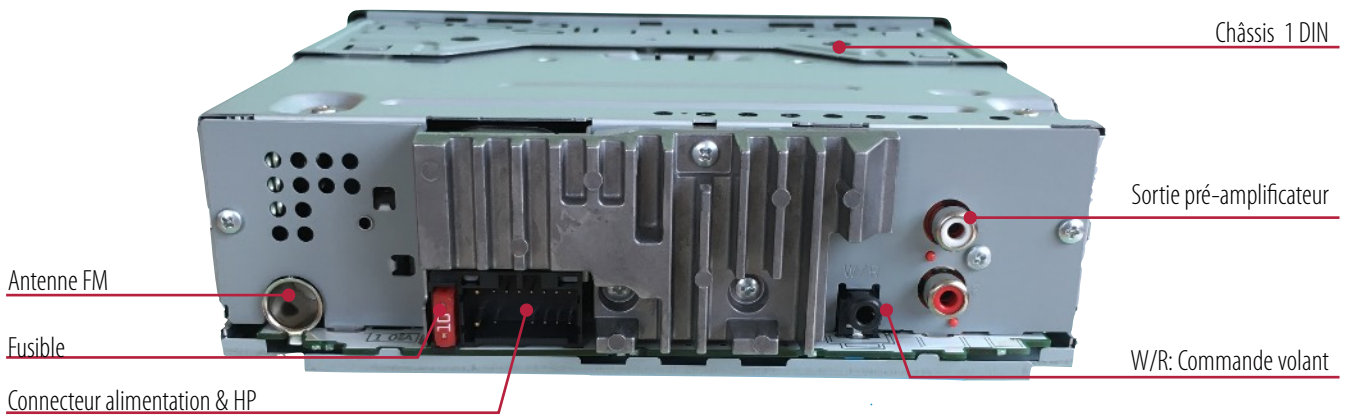

### GENERAL

- **Afficheur 13 caractères**
- Afficheur blanc
- Touches ambres
- Façade entièrement amovible
- Châssis format 1 DIN
- Commande au volant (en option)
- Luminosité variable (manuel, automatique, horloge)

### SOURCES

- **Tuner AM/FM**, 24 présélections
- **CD** (inclinaison jusqu'à 60°)
- **USB** en façade 1 ampère compatible clé USB & HDD
- Compatibilité: MP3, WMA, WAV, FLAC
- **AUX** en façade
- Audio par smartphones Android (MTP & AOA2.0)

### AUDIO

- Amplificateur 4x50 Watts
- 1 sortie RCA
- Contrôle Subwoofer
- Bass Boost
- Loudness 2 niveaux
- ASR\*\* : Advanced Sound Retriever
- Egalisation 5 bandes
- Filtre actif passe-haut & passe bas

\*\*ASR: Amélioration de la qualité des fichiers audio compressés.

Châssis - Connexions

A.R.C : Application de contrôle autoradio

A.R.C disponible sur:

- Connexion smartphone par USB
- Application compatible Android
- Affichage en mode « portrait » ou « paysage »
- Contrôle par écran tactile du smartphone
- Le smartphone doit être installé sur un support voiture
- Fonctions disponibles : Volume, sélection sources, recherches, réglages audio, réglages source radio
- L'application ARC est gratuite. App ARC disponible sur Google Play pour smartphones Android à partir OS 5.0.