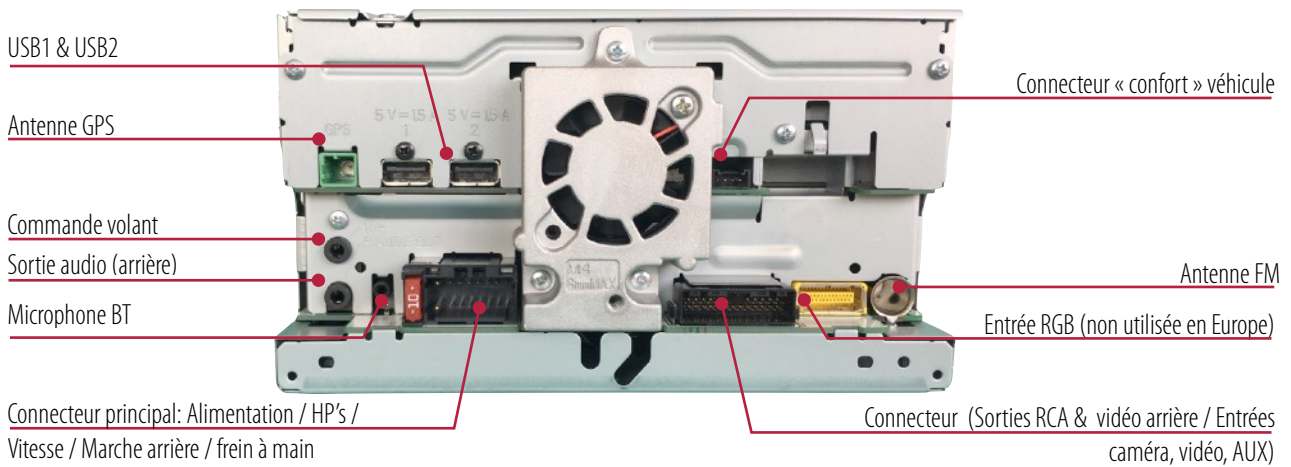

Châssis - Connexions - 2 DIN

Accessoires livrés