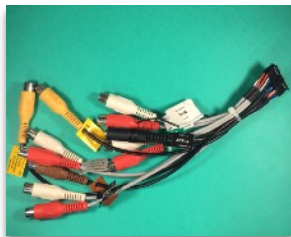

Caractéristiques

- Ecran tactile 6,2 pouces (15,8cm)
- Tuner AM/FM, 24 présélections
- Lecteur DVD (DVD-R/RW)
- **2 entrées USB** (1,5 ampère / Quick Charge)
- **Miracast Wi-Fi** (diffusion continue audio&vidéo avec un smartphone)
- Compatibilité audio USB: MP3, WMA, AAC, Wav, FLAC
- Compatibilité vidéo USB: Mpeg4, WMV, H.264, DivX, MKV, FLV
- 2 entrées AUX audio&vidéo: Mini jack + RCA sur châssis
- Source audio Bluetooth stéréo
- Kit **maines-libres Bluetooth HD**
- **2 entrées caméra(s)** de recul (guides d'aide au stationnement)
- Sortie audio/vidéo (Dual zone)
- Compatible commande au volant d'origine (fonction comm. vocale)
- Télécommande IR en option
- Interface utilisateur 17 langues
- Affichage heure (GPS)
- Sécurité par clavier détachable & code secret
- Personnalisation: couleur touches, fonds d'écran, écran démarrage
- Amplificateur 4x50 Watts
- Egalisation 13 bandes (auto**)
- Réglage position d'écoute véhicule
- **Alignement temporel** (auto**)
- 3 sorties RCA (4v) / Filtres actifs
- **ASL: Volume automatique**
- Cartographie HERE
- Couverture europe 46 pays
- Dernière mise à jour garantie*
- Système localisation **hybride** (GPS, info. vitesse, accéléromètre, capteur gyroscopique)
- Affichage 2D & 3D
- Affichage jour/nuit automatique
- Affichage limite de vitesse (avec alerte vitesse paramétrable)
- **Information trafic MICHELIN Premium** (RDS TMC)
- Guidage vocal (31 langues)

Châssis - Connexions - 2 DIN

Accessoires livrés

Connecteur principal ISO: HP, alimentation, ...

Connecteur entrées/sorties audio & vidéo

Vis de fixation & accessoires d'extraction

Microphone Bluetooth

Antenne GPS