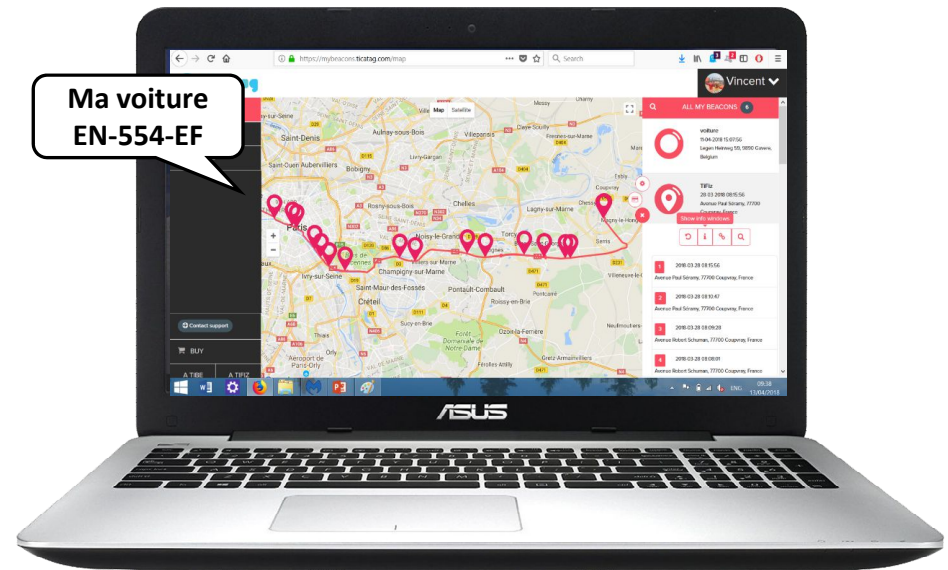

Être prévenu(e) en cas de sortie de zone

La balise TiFiz surveille mon véhicule à distance!

ALERTE!
en cas de sortie
de la zone

Le franchissement de la barrière virtuelle affiche une alerte sur le téléphone de son propriétaire

Signaler un danger à mes proches

La balise est équipée d'un bouton d'alerte

1 simple appui envoie un SMS avec la position GPS à un contact que vous définissez (parent, ami, ...)

Les fonctionnalités de nos balises TiFiz

Les outils de suivi

Les outils de suivi sur Téléphone Mobile et sur PC/Mac

Application gratuite

TiFiz

Download on the App Store

ANDROID APP ON Google Play

Suivi sur Mobile

Ma voiture EN-554-EF

Suivi sur Mac/PC

Nos outils permettent de connaître la dernière position, l'itinéraire pour toutes les balises.

La gamme des balises TiFiz

Des balises recommandées pour la mobilité

TiFiz Xpress

Principaux atouts :