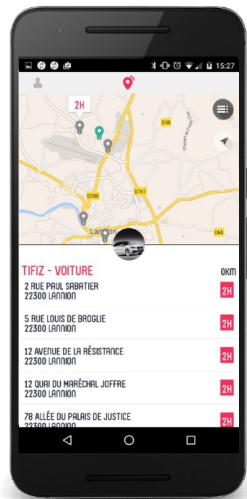

Être prévenu(e) en cas de sortie de zone

La balise TiFiz surveille mon véhicule à distance!

ALERTE!
en cas de sortie
de la zone

Le franchissement de la barrière virtuelle affiche une alerte sur le téléphone de son propriétaire

Signaler un danger à mes proches

La balise est équipée d'un bouton d'alerte

1 simple appui envoie un SMS avec la position GPS à un contact que vous définissez (parent, ami, ...)

Les fonctionnalités de nos balises TiFiz

Les outils de suivi

Les outils de suivi sur Téléphone Mobile et sur PC/Mac

Application gratuite

TiFiz

Download on the App Store

ANDROID APP ON Google Play

Suivi sur Mobile

Ma voiture EN-554-EF

Suivi sur Mac/PC

Nos outils permettent de connaître la dernière position, l'itinéraire pour toutes les balises.

La gamme des balises TiFiz

Des balises recommandées pour la mobilité

TiFiz Xpress

Principaux atouts :