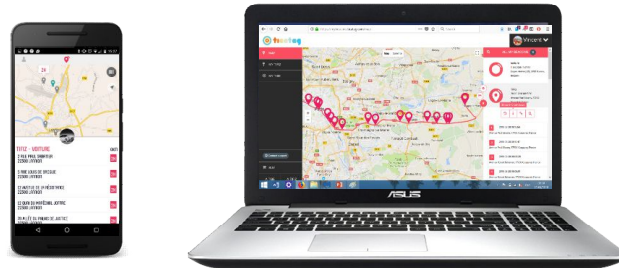

Être prévenu(e) en cas de sortie de zone

La balise TiFiz surveille mon véhicule à distance!

ALERTE!
en cas de sortie
de la zone

Le franchissement de la barrière virtuelle affiche une alerte sur le téléphone de son propriétaire

Signaler un danger à mes proches

La balise est équipée d'un bouton d'alerte

1 simple appui envoie un SMS avec la position GPS à un contact que vous définissez (parent, ami, ...)

Les fonctionnalités de nos balises TiFiz

Les outils de suivi

Les outils de suivi sur Téléphone Mobile et sur PC/Mac

Application gratuite

TiFiz

Download on the App Store

ANDROID APP ON Google Play

Suivi sur Mobile

Ma voiture EN-554-EF

Suivi sur Mac/PC

Nos outils permettent de connaître la dernière position, l'itinéraire pour toutes les balises.

La gamme des balises TiFiz

Des balises recommandées pour la mobilité

TiFiz Xpress

Principaux atouts :