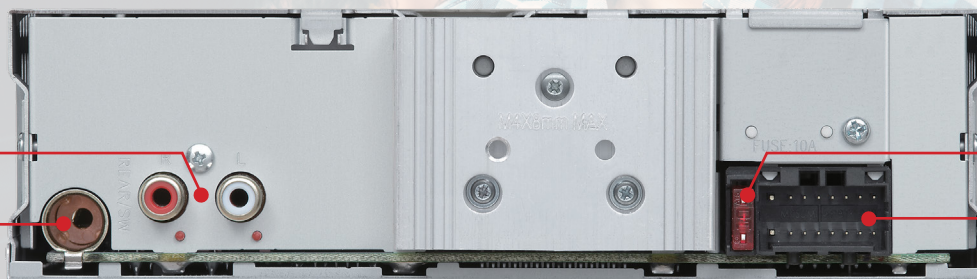

KD-T402

L'Autoradio CD - USB
Code EAN : 4975769455100

SPECIFICITES

Liserets et bouton volume
finition chrome

Menu en Français
Afficheur LCD 13 Digits

Port USB éclairé avec
trappe de protection

Sorties RCA
pré-amplifiées