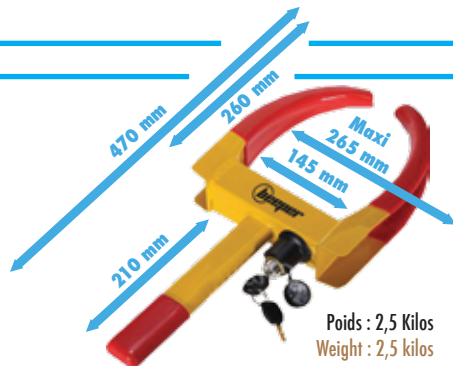

SABOT ANTIVOL de Roue

WHEEL LOCK

- ✓ **SABOT ultra résistant en ACIER RENFORCÉ**
- ✓ **Installation RAPIDE en moins de 30 secondes**
- ✓ **UNIVERSEL sur toutes les dimensions de roues**
Jusqu'au pneu de 265 mm de large*
- ✓ **2 CLÉS de SÉCURITÉ fournies**

- ✓ **High resistance WHEEL LOCK made of HARDENED STEEL**
- ✓ **QUICK Installation in less than 30 seconds**
- ✓ **UNIVERSAL on all wheel sizes**
To tire 265 mm wide*
- ✓ **2 SECURITY KEYS provided**

GARANTIE **3** ANS
GUARANTEE YEARS

* Cet antivol dispose de plusieurs niveaux de verrouillage, permettant ainsi de s'adapter à toutes les roues. La largeur maximale de la roue ne doit pas dépasser 265 mm. Cette dimension est indiquée sur vos pneus, par exemple un pneu ayant un code **185/60R15** aura une largeur de **185** mm. Il n'y a pas de largeur minimale.

* This lock has several levels, allowing to adapt to all wheels. The maximum wheel width must not exceed 265 mm. This dimension is shown on the tires, for example a tire having a **185/60R15** code will have a width of **185** mm. There is no minimal width.