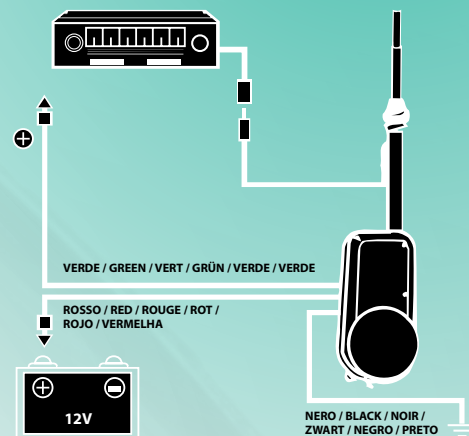

ANTENNES ELECTRIQUES AUTOMATIQUES UNIVERSELLES UNIVERSAL ELECTRIC AUTOMATIC AERIAL

**COULEUR:
CHROMÉE**

Caratteristiche Tecniche • Technical Features
Caracteristiques Techniques • Technische Daten
Características Técnicas • Características técnicas

Elementi / Sections / Éléments / Elemente / Elementos / Elementos	5
Inclinazione / Inclination / Inclinaison / Neigung / Inclinación / Inclinção	0÷45°
Stelo / Rod / Tige / Länge / Varilla / Haste	80 cm
Cavo / Cable / Câble / Kabel / Cable / Cabo	120 cm
Ingombro sotto carrozzeria / Overall dimensions above car body / Encombrement au-dessous de la carrosserie / Gesamtabmessungen über der Karosserie / Espacio requerido bajo la carrocería / Espaço necessário na carroçaria	320 mm
Capacity / Kapazität	80± Pf
Alimentazione / Supply / Alimentation / De: Stromversorgung / Alimentacion / Potência	DC 12 V
Rumore / Noise / Bruit / Geräusch / Ruido / Ruído	58 dBA
Peso / Weight / Poids / Gewicht / Peso / Peso	505 g