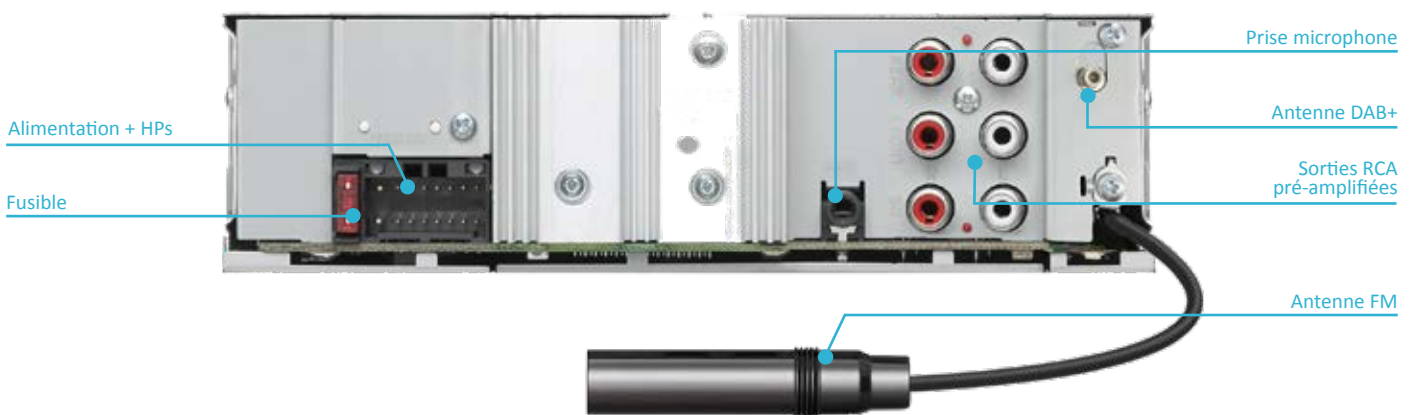

Eclairage variable

Châssis court 100 mm