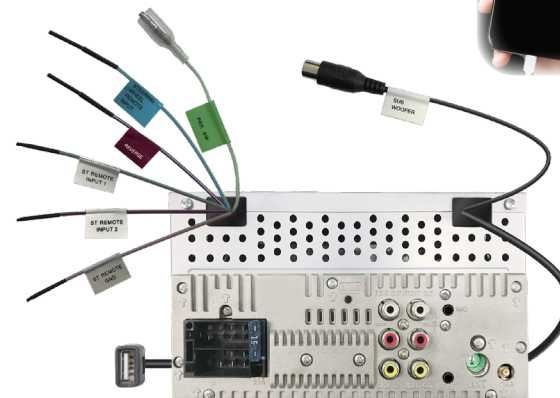

Mirroring Android

Ecran 6.8" tactile capacitif

La solution Mirroring pour les smartphones Android permet d'afficher et de contrôler les applications de votre smartphone sur votre écran multimédia via un câble USB.
*Si smartphones Android compatibles

Téléchargez l'application gratuite "Mirroring OA for JVC" à partir de Google Play et installez celle-ci sur votre smartphone Android compatible. Connectez votre smartphone à votre KW-M565DBT et lancez l'application à partir de votre smartphone. Nécessite la version Android 7.0 ou ultérieure.