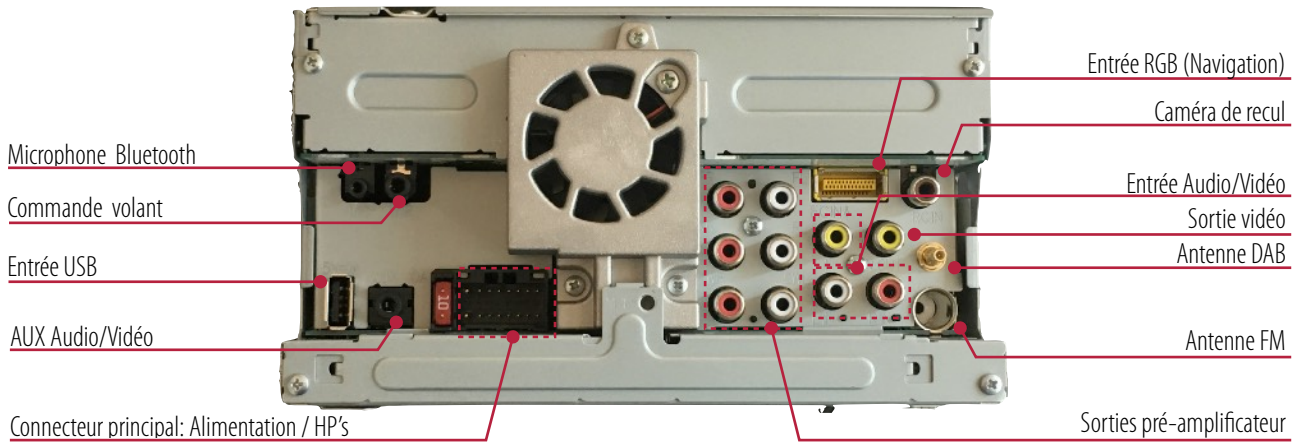

Châssis - Connexions - 2 DIN