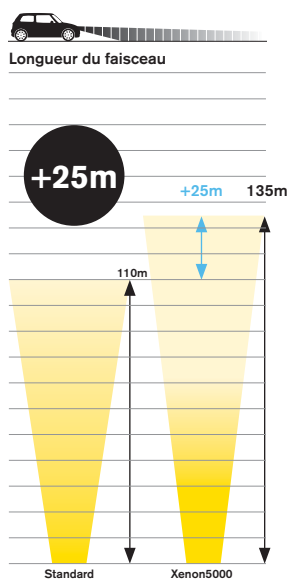

Xenon5000

Phare plus blanc

L'ampoule la plus blanche autorisée sur la route

- Améliore l'aspect de votre véhicule
- Crée un style de phare à LED
- La lumière blanche se mélange aux feux de jour à LED
- Plus proche de la lumière du jour pour une conduite de nuit plus confortable
- Distinguer plus tôt les marquages routiers et la signalisation avec une lumière blanche réfléchissante
- Lumière blanche très nette et faisceau haute puissance
- Les références H4 et H7 ont une élégante calotte argentée pour se mélanger au réflecteur lorsque le phare est éteint
- Rendement lumineux sur la route accru de 50 %* pour un trajet de nuit plus sûr et plus confortable

5000K

+50%

E Légal sur route

Double

Réf	Tension	Puissance	ECE	Culot	Kelvin	Améliorations	Code-barres
RW5072	12V	60/55W	H4	P43t	5000K	R472	5055175243573
RW5077	12V	55W	H7	PX26d	5000K	R477	5055175243580

Regardez la vidéo comparative pour plus de détails.