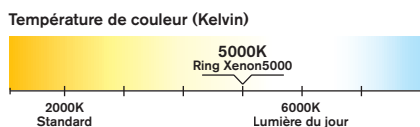

E Légal sur route

Double

Réf	Tension	Puissance	ECE	Culot	Kelvin	Améliorations	Code-barres
RW5072	12V	60/55W	H4	P43t	5000K	R472	5055175243573
RW5077	12V	55W	H7	PX26d	5000K	R477	5055175243580

Regardez la vidéo comparative pour plus de détails.