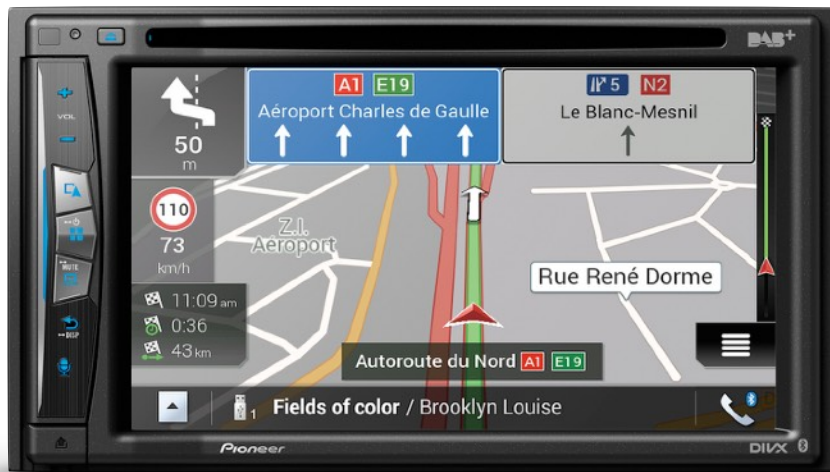

# AVIC-Z730DAB

Navigation multimédia connectée

## Principales technologies

Utilisez votre iPhone en toute sécurité pendant la conduite. Connectez votre iPhone à l'AVIC-Z730DAB et les applications s'afficheront sur le grand écran tactile. Grâce à la commande au volant, à la commande vocale et à une interface utilisateur spécifique, contrôlez et utilisez des applications connectées tout en restant concentré sur la route. L'AVIC-Z730DAB est compatible Apple CarPlay sans fil.

Pioneer compatible avec le standard Miracast. Il s'agit d'une technologie développée par le consortium Wi-Fi Alliance permettant de partager l'affichage et le son d'un smartphone/tablette vers l'écran de l'AVIC-Z730DAB, Miracast utilise une connexion Wi-Fi directe (sans passer par un routeur) pour projeter l'image et l'audio.