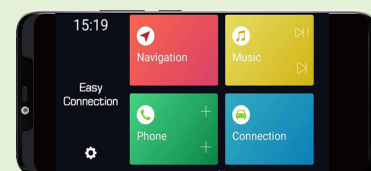

### COMMANDES AU VOLANT RESISTIVES INTEGRES

Sur les voitures ayant le protocole résistif, les commandes au volant se restaurent sans besoin de boîtier externe.

## EasyConnection

EasyConnection

- Connexion simple et immédiate
- Utilisation des APP de navigation directement sur l'écran
- Appel avec Haut-parleur
- Écouter la musique du smartphone

Gestion des APP Android compatibles directement sur l'écran!

L'APP EasyConnection permet de connecter le smartphone à la médiastation pour utiliser les principales fonctions en sécurité pendant la conduite.

L'APP est déjà installée et se trouve dans le menu principal de la Médiastation. Celle-ci doit être téléchargée gratuitement sur le smartphone pour la connexion des deux dispositifs. Dès que la connexion est faite, la navigation, les Appels, écouter la musique et tous les autres applications compatibles sont directement fonctionnel sur l'écran.