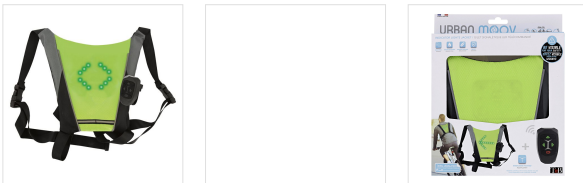

## Gilet signalétique avec LED directionnelles

### L'ACCESSOIRE QU'IL VOUS FAUT POUR VOTRE SÉCURITÉ !

Avec sa télécommande qui peut facilement s'accrocher sur votre guidon, vous pourrez signaler aux autres véhicules votre présence et votre direction. La télécommande est munie de 4 boutons : Position/Gauche/Droite/STOP(warning)  
Ses LED vous permettront d'être visible la nuit et même en cas d'intempéries.

### CONTENU DE LA BOÎTE

1 gilet

1 télécommande

## Caractéristiques

25 x1 x24

Batterie Lithium-ion et pile

4 à 5 heures

95% polyester, 5% polypropylène

Noir/Jaune

IPX4

Gilet : batterie Lithium-Ion 3.7V 500mAh /  
Télécommande : 2 piles CR2032 3V (fournie)